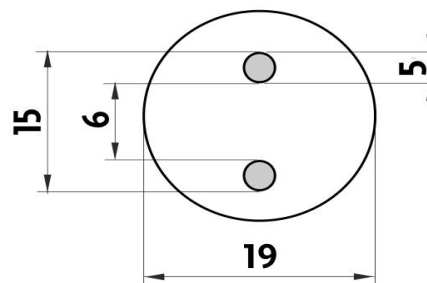

**Dávkořač tekutého řyřla**

Dávkořač tekutého řyřla keramický. Pumpička mosaz/chrom. Objem dávkovače 250 ml.

Soap dispenser

Ceramic liquid soap dispenser. Brass pump with chrome surface finish. Volume of dispenser 250 ml.

Nádobka dávkovače
Soap dispenser container

→ 90 ↑ 140 ↗ 190

montáž / installation :

montážní konzole / installation bracket :

materiál - úprava (barva) / material - surface finish (colour) :
pochromovaná mosaz-chrom
chrome plated brass-chrome