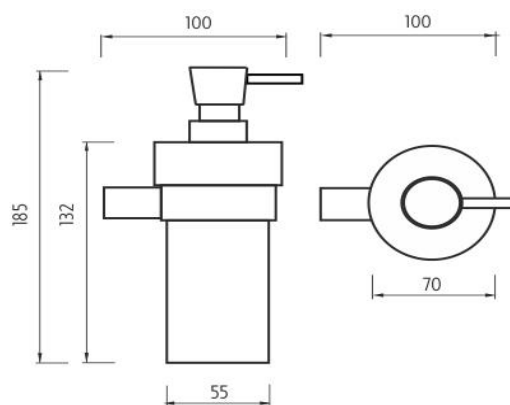

**Dávkořač tekutého řyřla**

Dávkořač tekutého řyřla keramický. Pumpička mosaz/chrom. Objem dávkovače 250 ml.

Soap dispenser

Ceramic liquid soap dispenser. Brass pump with chrome surface finish. Volume of dispenser 250 ml.

Náhradní díly / Spare parts**BR 11050X-26**

Úchyt pro dávkovač, pohárek, řyřlenku
Holder for soap dispenser, cup and soap dish

**1028T-26**

Náhradní pumpička řyřla mosaz/chrom
Spare pump brass/chrome

**1029K-N**

Nádobka dávkovače
Soap dispenser container

→ 90 ↑ 140 ↗ 190

montáž / installation :

montážní konzole / installation bracket :

materiál - úprava (barva) / material - surface finish (colour) :
pochromovaná mosaz-chrom
chrome plated brass-chrome