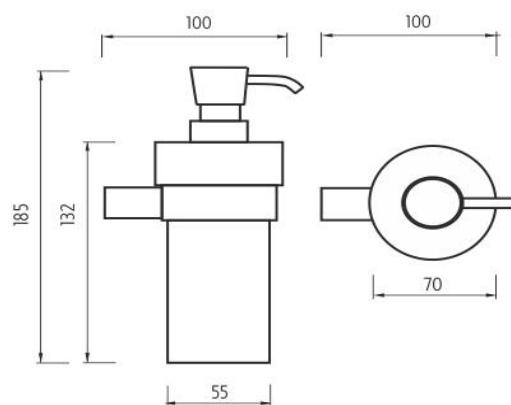

BR 11031KN-26

Bormo

Dávkovač tekutého mýdla

Dávkovač tekutého mýdla. Pumpička plast/chrom. Nádobka keramická. Objem dávkovače 250ml.

Soap dispenser

Soap dispenser. Plastic pump with chrome surface finish. Container made of ceramics. Volume of dispenser 250ml.

Náhradní díly / Spare parts

1028Y-26

Dávkovácí pumpička
Pump

BR 11050X-26

Úchyt pro dávkovač, pohárek, mýdlenku
Holder for soap dispenser, cup and soap dish

1029K-N

Nádobka dávkovače
Soap dispenser container

→ 90 ↑ 140 ↗ 190

montáž / installation :

montážní konzole / installation bracket :

materiál - úprava (barva) / material - surface finish (colour) :
pochromovaná mosaz-chrom
chrome plated brass-chrome

→ 190
↑ 90
↗ 140