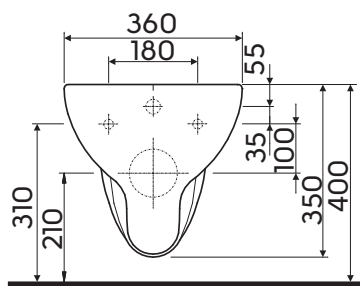

## Závěsné WC s hlubokým splachováním

Kód výrobku: **K93100000**

Hmotnost: 13,1 kg

Rozměry: 36 x 52 x 35 cm