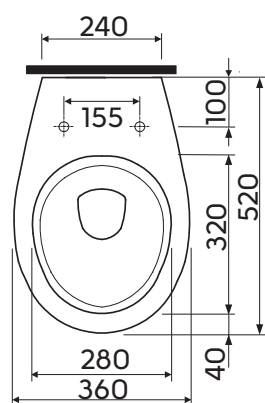

## Závěsné WC s hlubokým splachováním

Kód výrobku: **K93100000**

Hmotnost: 13,1 kg

Rozměry: 36 x 52 x 35 cm