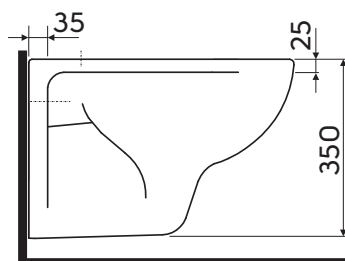

## Závěsné WC s hlubokým splachováním

Kód výrobku: **K93100000**

Hmotnost: 13,1 kg

Rozměry: 36 x 52 x 35 cm