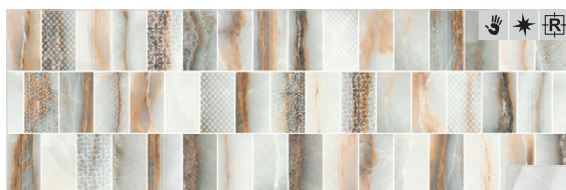

## GOLDIE

obor 012-2

	[cm]	[mm]	[lesk/mat]	[m <sup>2</sup> ]	[kg]	[m <sup>2</sup> ]
↖	24,4 × 74,4	9	lesk	1,09	16,94	58,82
↙	45 × 45	8	mat	1,22	20,50	82,62

KAI.4994 GOLDIE MIX WHITE 24,4 × 74,4 799,-/m<sup>2</sup>