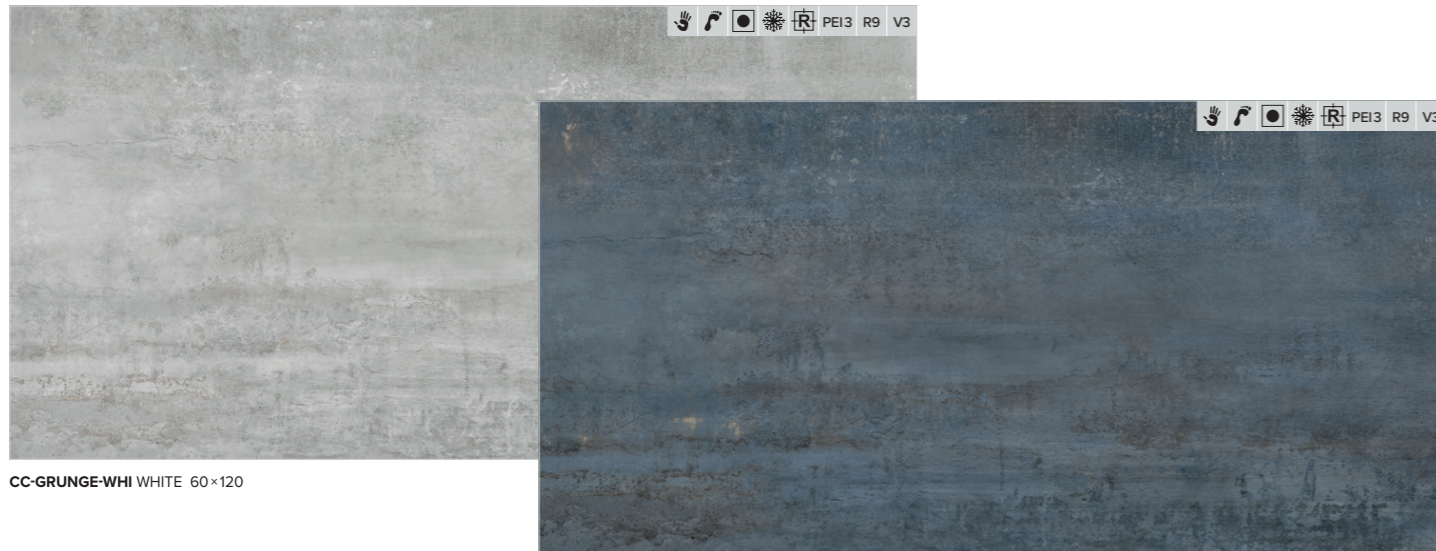

CC-GRUNGE-WHI WHITE 60×120

CC-GRUNGE-BLUE 60×120 699,-/m²