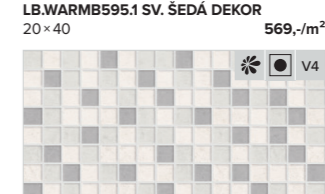

LB.WARMB599.1 IMITACE MOZAIKA ŠEDÁ 20×40 569,-/m<sup>2</sup>

LB.WARMB598.1 IMITACE MOZ. BÉŽOVÁ 20×40 569,-/m<sup>2</sup>