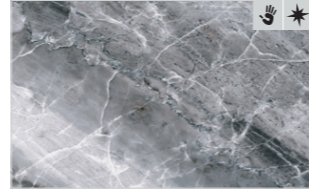

# JASPER

obor 012-1

KAI.4678 BEIGE 25×40 399,-/m<sup>2</sup>

KAI.4676 LIGHT GREY 25×40 399,-/m<sup>2</sup>

KAI.4679 BROWN 25×40 399,-/m<sup>2</sup>

KAI.4677 GREY 25×40 399,-/m<sup>2</sup>

KAI.4683 MOSAIC BROWN 25×40 449,-/m<sup>2</sup>