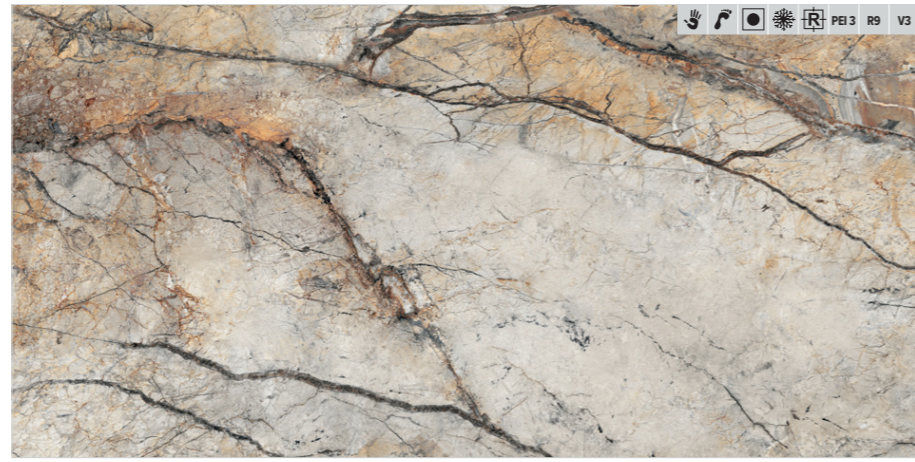

CANION

obor 012-1

• CC-CANION 60×120

699,-/m²

[cm]	[mm]	[lesk/mat]	[kg]	[m²]
60×120	10,0	mat	1,44	32,00
				43,20