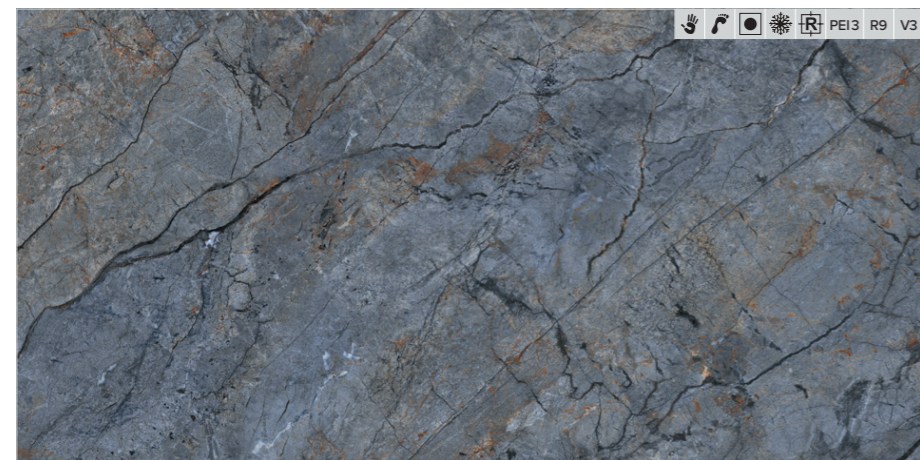

# SKYFALL

obor 012-1

[cm]	[mm]	[lesk/mat]	[kg]	[m <sup>2</sup> ]
60×120	10,0	mat	1,44	32,00
				43,20

• CC-SKYFALL-BLUE 60×120

699,-/m<sup>2</sup>

• CC-SKYFALL-GREY 60×120

699,-/m<sup>2</sup>