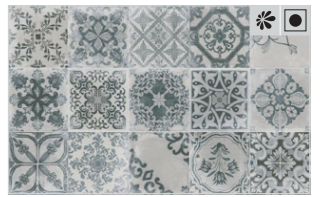

399,-/m<sup>2</sup>

KAI.5948 GREY  
25×40

399,-/m<sup>2</sup>

KAI.5950 BEIGE PATCHWORK  
25×40

449,-/m<sup>2</sup>

KAI.5951 GREY PATCHWORK  
25×40

449,-/m<sup>2</sup>

KAI.9344 BEIGE  
33,3×33,3