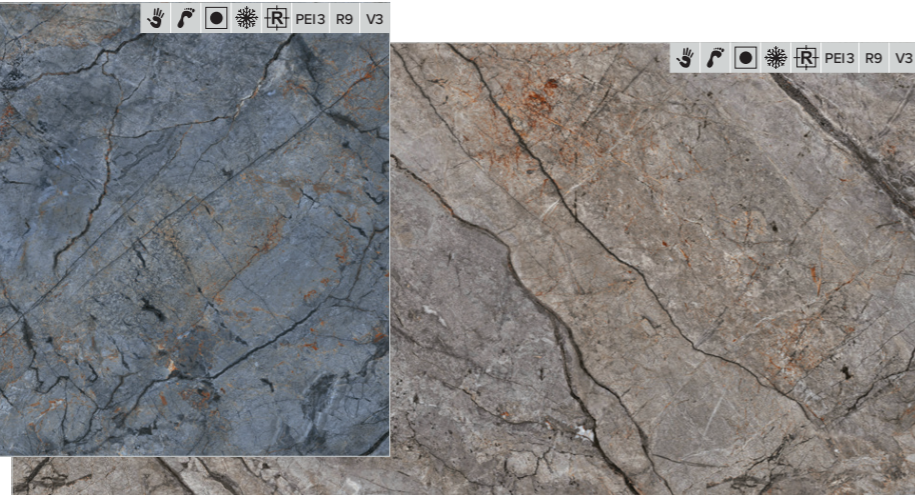

# SKYFALL

obor 012-1

[cm]	[mm]	[lesk/mat]	[kg]	[m <sup>2</sup> ]
60×120	10,0	mat	1,44	32,00
				43,20

• CC-SKYFALL-BLUE 60×120

699,-/m<sup>2</sup>

• CC-SKYFALL-GREY 60×120

699,-/m<sup>2</sup>