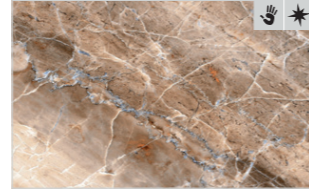

# JASPER

obor 012-1

KAI.4678 BEIGE 25×40 399,-/m<sup>2</sup>

KAI.4676 LIGHT GREY 25×40 399,-/m<sup>2</sup>

KAI.4679 BROWN 25×40 399,-/m<sup>2</sup>

KAI.4677 GREY 25×40 399,-/m<sup>2</sup>

KAI.4683 MOSAIC BROWN 25×40 449,-/m<sup>2</sup>