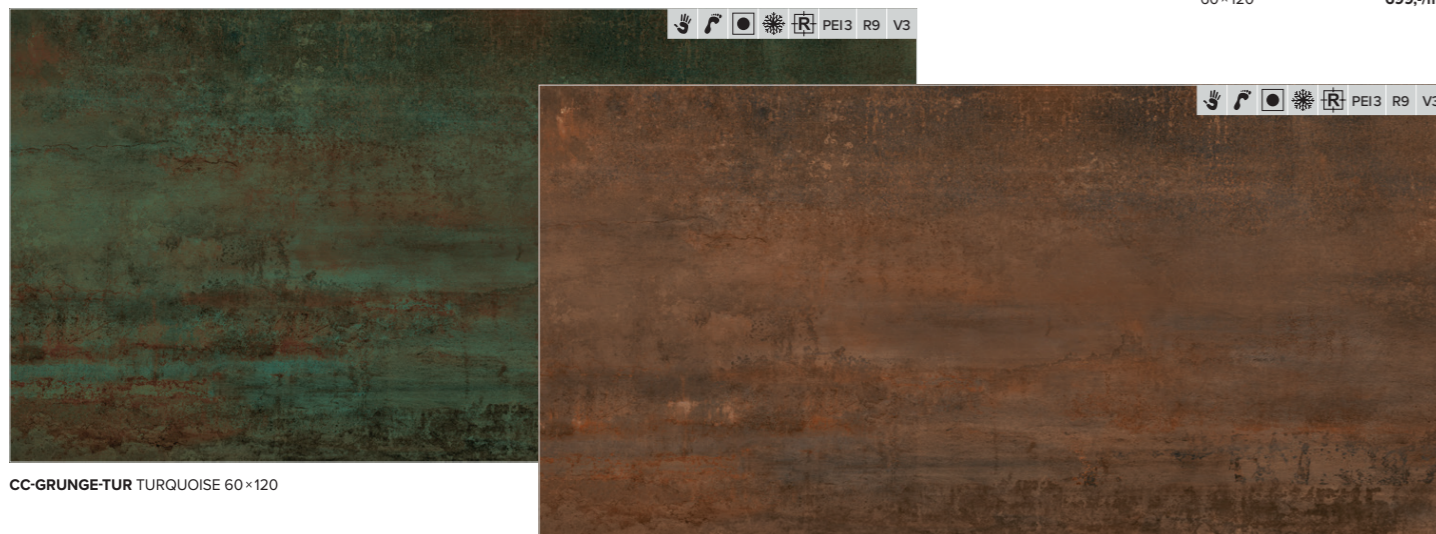

CC-GRUNGE-TUR TURQUOISE 60×120

CC-GRUNGE-RUST 60×120 699,-/m²