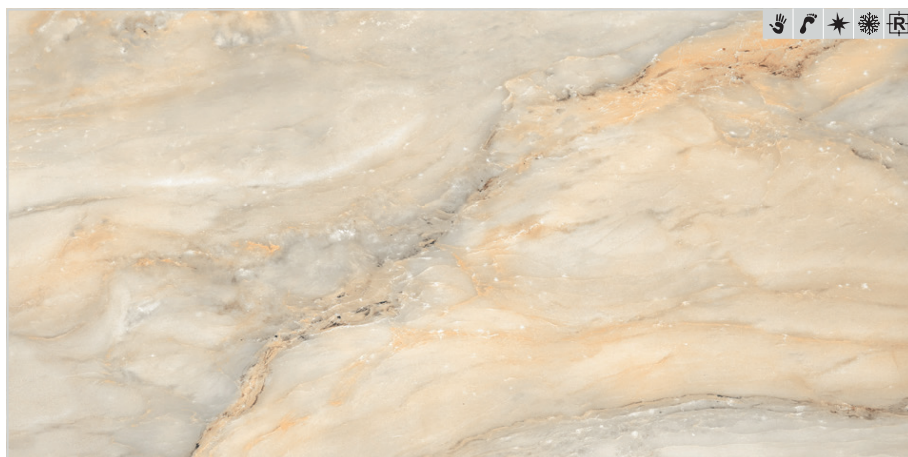

## PELLE NATURAL

obor 012-2

TDC.PELLE PELLE NATURAL 60 × 120

699,-/m<sup>2</sup>

Naskenujte kód u sérií do mobilního zařízení pro přístup k aktuálním cenám online\*

\* Vyžaduje internetové připojení

	[cm]	[mm]	[lesk/mat]	[m <sup>2</sup> ]	[kg]	[m <sup>2</sup> ]
↖	60 × 120	9	lesk	1,44	23,0	43,20