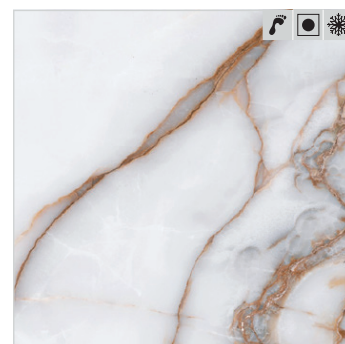

KAI.6387 GOLDIE WHITE
45 × 45

549,-/m²