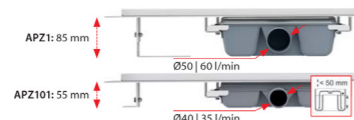

### APZ1 APZ101 Low

Stavební výška 85 mm  
ALCA.APZ1-750  
ALCA.APZ1-850  
ALCA.APZ1-950

5905,-  
6189,-  
6560,-

Stavební výška 55 mm  
ALCA.APZ101-750  
ALCA.APZ101-850  
ALCA.APZ101-950

5905,-  
6189,-  
6560,-