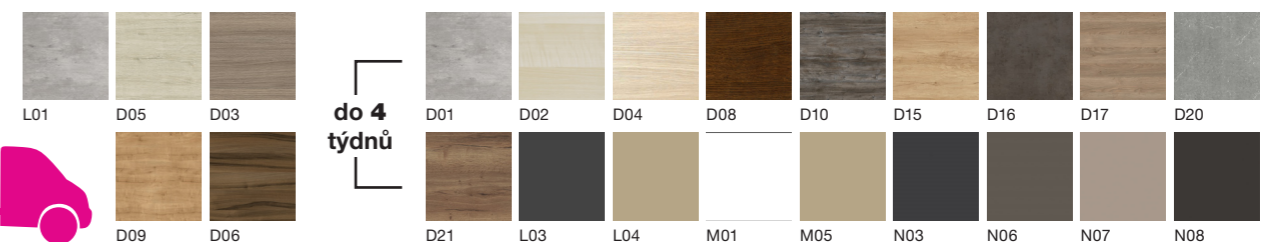

DREV.60117
Závěsná skříň s keramickým umyvadlem, bílá, 2 zásuvky, tlumené dovírání, volitelná úchytka
56 x 60 x 43
12 419,-

DREV.60155
Závěsná skříň s keramickým umyvadlem, bílá, 2 zásuvky, tlumené dovírání, volitelná úchytka
56 x 70 x 47
14 489,-

DREV.60193
Závěsná skříň s keramickým umyvadlem, bílá, 2 zásuvky, tlumené dovírání, volitelná úchytka
56 x 80 x 43
16 049,-

Barevné provedení na objednávku

do 4 týdnů

Všechny ceny jsou včetně DPH.