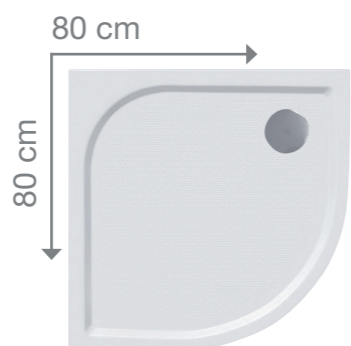

**UBC.ST262**  
ALICANTE wc sedátko.  
polypropylen - bílá  
**199,-**

obor 015-2

Vaničky z litého mramoru protiskuzové

**Vanička obdelníková**  
bez sifonu Ø90  
**KS.70473** rozměr 100×80×3 cm **5 399,-**  
**KS.70474** rozměr 100×90×3 cm **5 799,-**