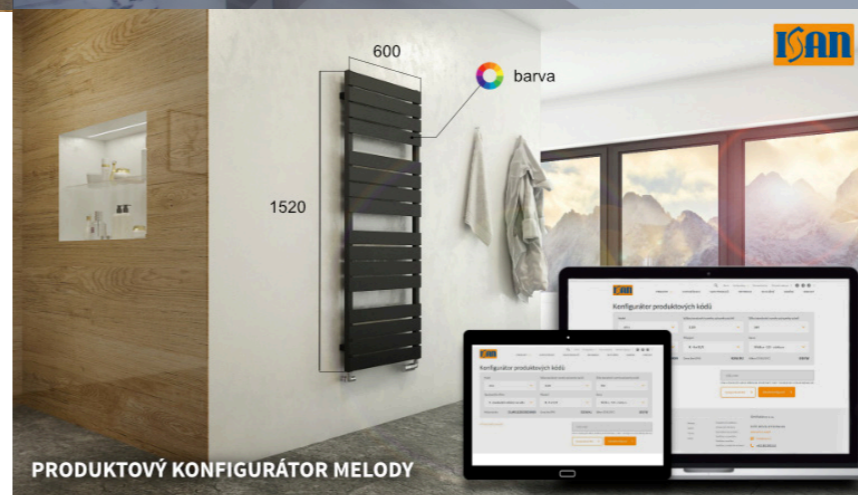

**4 219,-**

**GRESAN ROVNÝ S KRYTKOU**  
DGRE15350600SD01  
barva bílá 1535×600

**4 749,-**

PRODUKTOVÝ KONFIGURÁTOR MELODY

**ONLINE KONFIGURÁTOR MELODY:**

- Snadná orientace v sortimentu MELODY
  - Rychlé vytvoření objednávkového kódu
  - Cena a výkon standardních těles "na kliknutí"
  - Výběr tělesa v šesti krocích
  - Přímé odeslání konfigurace na e-mail či export do xls
- [www.isan.cz/cs/kody-produktu](http://www.isan.cz/cs/kody-produktu)