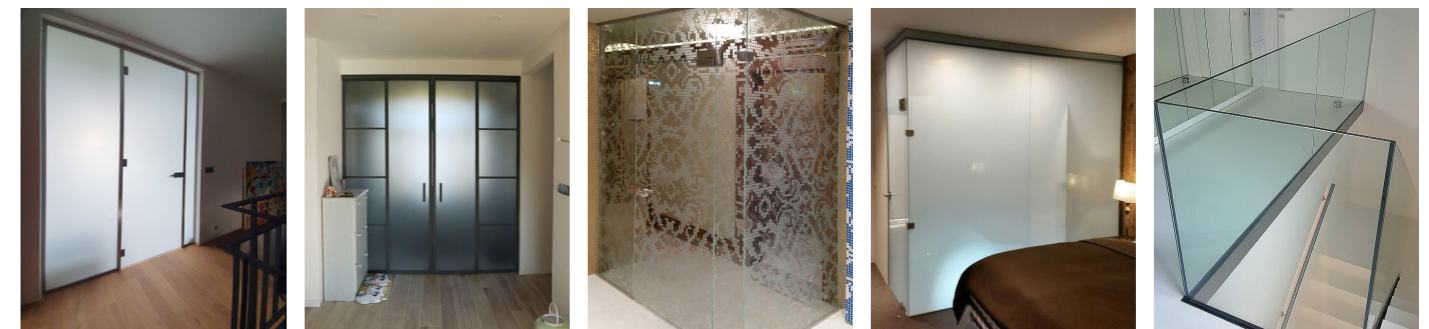

Atypické provedení