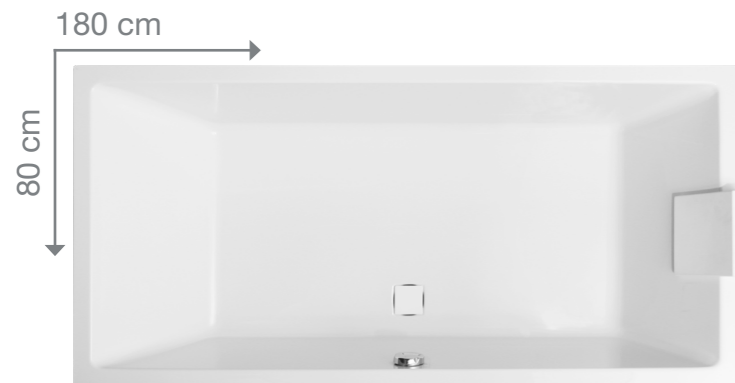

SANDRA DUO
akrylátová vana vestavná bílá bez nohou
VAG.SANDRADUO180 180×80×45

9 199,-

Nohy k obdelníkovým vanám VAG.VPSET0001
Kovové podpory k vaně nejsou součástí vany a je potřeba objednat samostatně.
479,-

obor 015-3