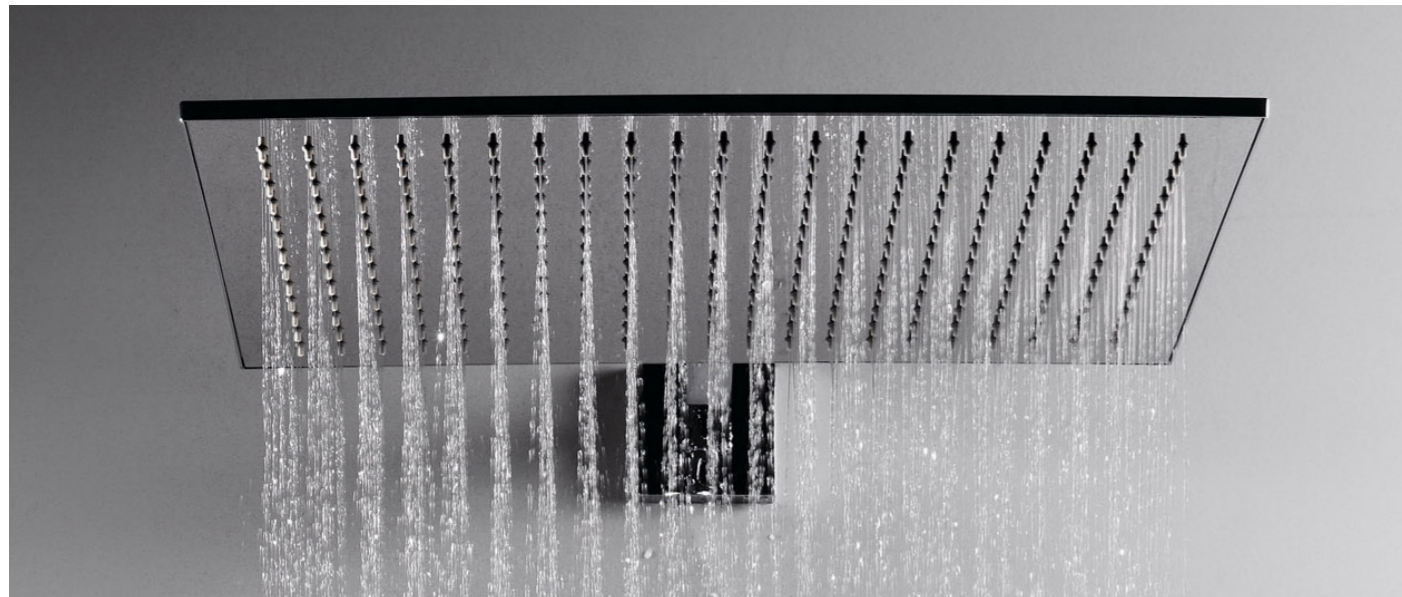

**KL.6801005-00**  
LOGO VAN./SPRCH. SET - držák, hadice 1250 mm, ruční sprcha  
**1 399,-**

**KL.389990576**  
BOZZ HYGIENICKÝ SET včetně podomítkového tělesa  
**5 699,-**

obor 015-3

**TRES.21628004**  
Kompletní sprchová sestava s keramickou kartuší včetně vestavného setu pro instalaci pod obklad a integrovaného napouštění vody do držáku sprchy  
**7 999,-**