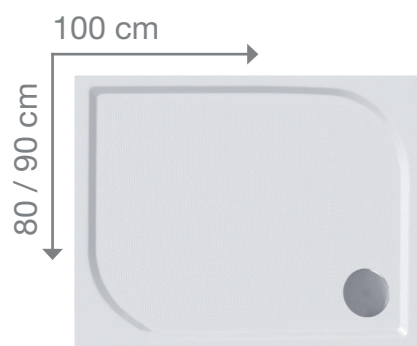

Vaničky z litého mramoru protiskuzové

Vanička obdelníková
bez sifonu Ø90
KS.70473 rozměr 100×80×3 cm **5 399,-**
KS.70474 rozměr 100×90×3 cm **5 799,-**