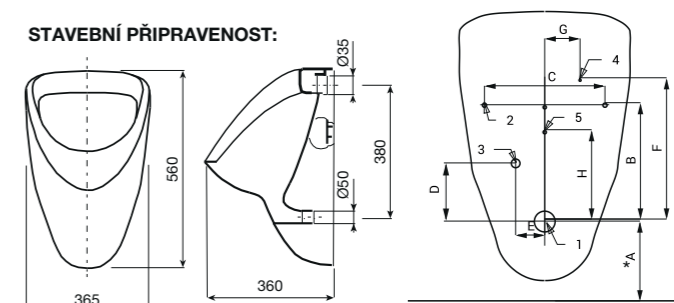

**STAVEBNÍ PŘIPRAVENOST:**

- 1 - odpadní potrubí Ø 50 mm
- 2 - 2 otvory pro úchyty
- 3 - přívod vody G 1/2"
- 4 - napájecí kabel 24V nebo 230V
- 5 - 2x otvor pro hmoždinku Ø 8 mm

\* pro výšku přední hrany pisoáru 650 mm nad zemí