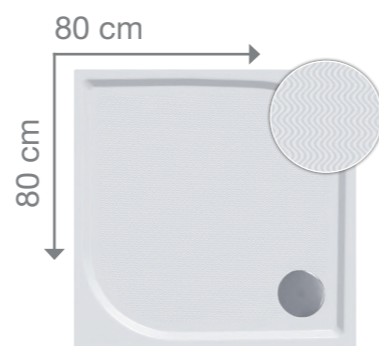

Vanička čtverec
bez sifonu Ø90
KS.70472 rozměr 80×80×3 cm **4 299,-**