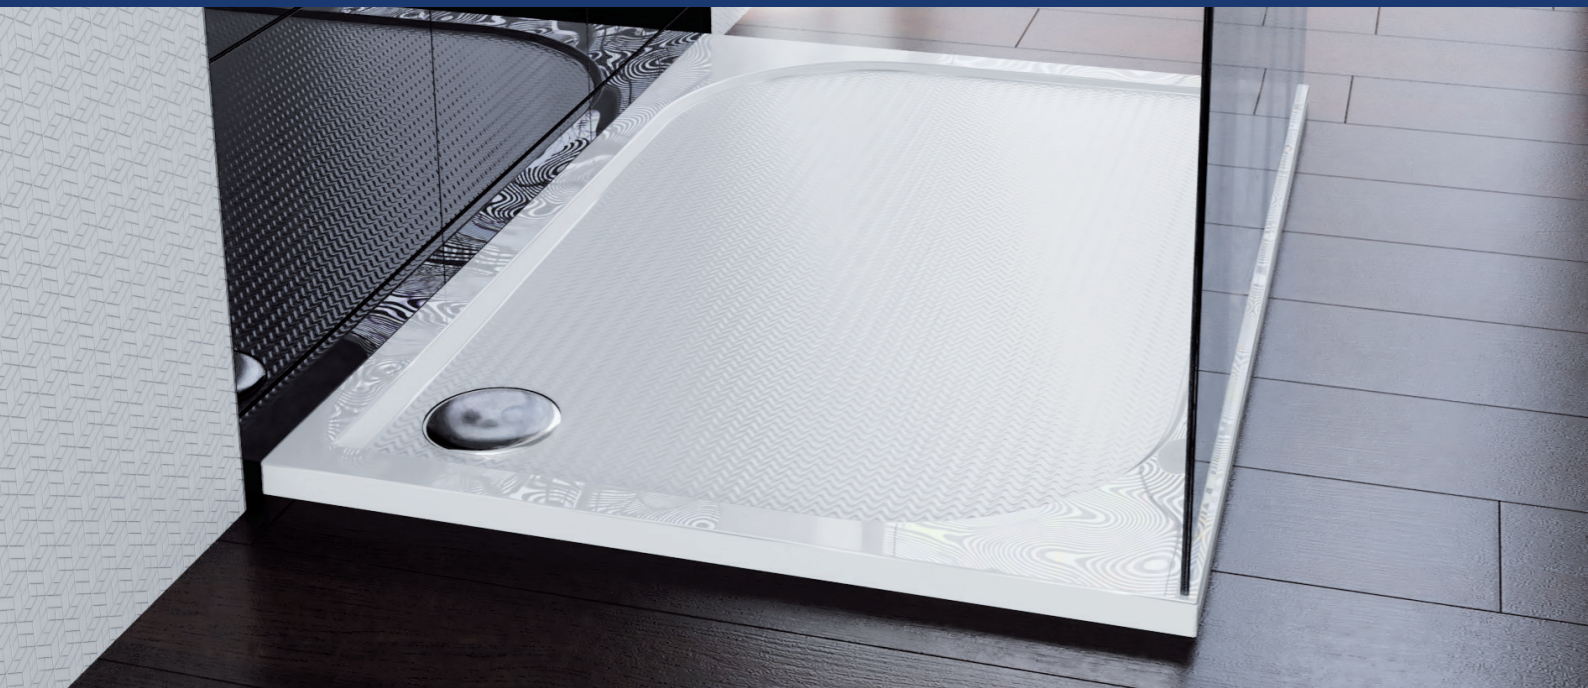

**UBC.ST262**  
ALICANTE wc sedátko.  
polypropylen - bílá  
**199,-**

obor 015-2

Vaničky z litého mramoru protiskuzové

**Vanička obdelníková**  
bez sifonu Ø90  
**KS.70473** rozměr 100×80×3 cm **5 399,-**  
**KS.70474** rozměr 100×90×3 cm **5 799,-**