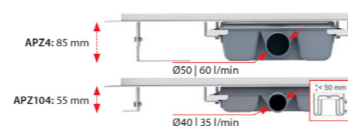

APZ4 Flexible APZ104 Low flexible

Stavební výška 85 mm
ALCA.APZ4-750
ALCA.APZ4-850
ALCA.APZ4-950

6143,-
6453,-
6830,-

Stavební výška 55 mm
ALCA.APZ104-750
ALCA.APZ104-850
ALCA.APZ104-950

6143,-
6453,-
6830,-

Na objednání v rozměrech:
300/550/650/750/850/950/1050/1150/1450 mm

Na objednání v rozměrech:
550/650/750/850/950/1050/1150 mm

Rošty k žlabům APZ1 / APZ101 a APZ4 / APZ104 - na objednávku

rošty v rozměrech od 300 - 1450 mm

obor 015-1

LINE nerez lesk/mat

LESK-nerez
ALCA.LINE-750L 1477,-
ALCA.LINE-850L 1551,-
ALCA.LINE-950L 1626,-

MAT-nerez
ALCA.LINE-750M 1477,-
ALCA.LINE-850M 1551,-
ALCA.LINE-950M 1626,-

CUBE nerez lesk/mat

LESK-nerez
ALCA.CUBE-750L 1477,-
ALCA.CUBE-850L 1551,-
ALCA.CUBE-950L 1626,-

MAT-nerez
ALCA.CUBE-750M 1477,-
ALCA.CUBE-850M 1551,-
ALCA.CUBE-950M 1626,-

BUBLE nerez lesk/mat

LESK-nerez
ALCA.BUBLE-750L 1477,-
ALCA.BUBLE-850L 1551,-
ALCA.BUBLE-950L 1626,-

MAT-nerez
ALCA.BUBLE-750M 1477,-
ALCA.BUBLE-850M 1551,-
ALCA.BUBLE-950M 1626,-

APZ1 BLACK APZ101 BLACK Low

ALCA.APZ1BLACK-750 7380,-
ALCA.APZ1BLACK-850 7737,-
ALCA.APZ1BLACK-950 8199,-

APZ101BLACK-750 7380,-
APZ101BLACK-850 7737,-
APZ101BLACK-950 8199,-

NOVINKA

Na objednání v rozměrech:
300/550/650/750/850/950/1050/1150/1450 mm

PURE nerez lesk/mat

LESK-nerez
ALCA.PURE-750L 1477,-
ALCA.PURE-850L 1551,-
ALCA.PURE-950L 1626,-

MAT-nerez
ALCA.PURE-750M 1477,-
ALCA.PURE-850M 1551,-
ALCA.PURE-950M 1626,-

HOPE nerez lesk/mat

LESK-nerez
ALCA.HOPE-750L 1477,-
ALCA.HOPE-850L 1551,-
ALCA.HOPE-950L 1626,-

MAT-nerez
ALCA.HOPE-750M 1477,-
ALCA.HOPE-850M 1551,-
ALCA.HOPE-950M 1626,-

DREAM nerez lesk/mat

LESK-nerez
ALCA.DREAM-750L 1477,-
ALCA.DREAM-850L 1551,-
ALCA.DREAM-950L 1626,-

MAT-nerez
ALCA.DREAM-750M 1477,-
ALCA.DREAM-850M 1551,-
ALCA.DREAM-950M 1626,-

PURE BLACK černá-mat

ALCA.PURE-750BLACK 1848,-
ALCA.PURE-850BLACK 1940,-
ALCA.PURE-950BLACK 2033,-