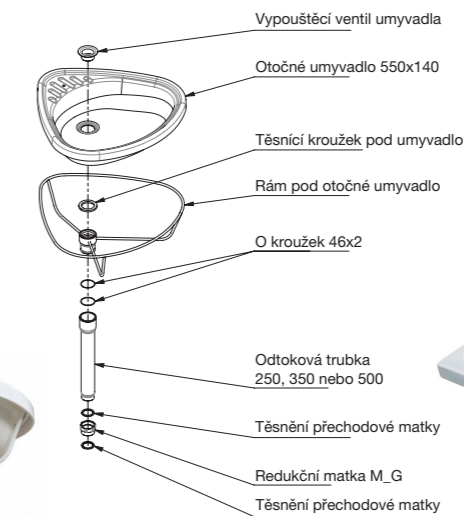

**BALI**  
akrylátová vana polorohová vestavná bílá bez nohou  
VAG.BALI170P 170×110×45

**7 999,-**

obor 015-3

**Otočné umyvadlo DARA**  
VAG.DARA 560×550×140  
**2 399,-**

Príslušenství není součástí umyvadla, musí se doobjednat.

Otočné umyvadlo

Vaničky z litého mramoru bez protiskluzu

obor 015-3

 <p>100 cm 70 / 80 / 90 cm</p> <p><b>Vanička obdelníková</b> bez nožiček a sifonu Ø90 <b>UBC.PQ10070</b> rozměr 100×70×3 cm <b>4 490,-</b> <b>UBC.PQ10080</b> rozměr 100×80×3 cm <b>4 690,-</b> <b>UBC.PQ10090</b> rozměr 100×90×3 cm <b>4 990,-</b></p>	 <p>80 cm 80 cm</p> <p><b>Vanička čtvrtkruh R550</b> bez nožiček a sifonu Ø90 <b>UBC.PQ558</b> rozměr 80×80×3 cm <b>3 890,-</b></p>	 <p>80 cm 80 cm</p> <p><b>Vanička čtverec</b> bez nožiček a sifonu Ø90 <b>UBC.PQ008</b> rozměr 80×80×3 cm <b>3 990,-</b></p>
 <p>120 cm 80 / 90 cm</p> <p><b>Vanička obdelníková</b> bez nožiček a sifonu Ø90 <b>UBC.PQ12080</b> rozměr 120×80×3 cm <b>5 290,-</b> <b>UBC.PQ12090</b> rozměr 120×90×3 cm <b>5 590,-</b></p>	 <p>90 cm 90 cm</p> <p><b>Vanička čtvrtkruh R550</b> bez nožiček a sifonu Ø90 <b>UBC.PQ559</b> rozměr 90×90×3 cm <b>4 090,-</b></p>	 <p>90 cm 90 cm</p> <p><b>Vanička čtverec</b> bez nožiček a sifonu Ø90 <b>UBC.PQ009</b> rozměr 90×90×3 cm <b>4 190,-</b></p>