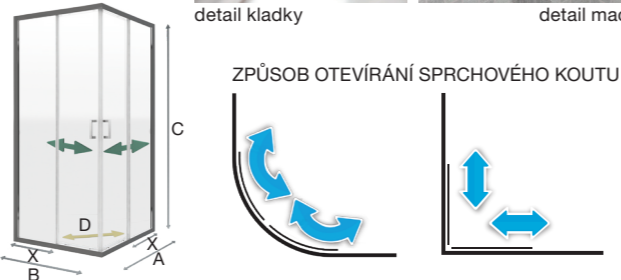

TECHNICKÉ PARAMETRY KE SPRCHOVÝM KOUTŮM

- v ceně setu je sprchový kout, vanička, sifon
- povrchová úprava skla WATER OFF v ceně výrobku.
- čištění spodní části kolejnice umožňují výklopné pojezdy

T.ECOSET.KCLKH 80 | 90 se skládá:
sprchový kout KLSKKH 2/80 | 90 S,GR; litá vanička VIRGO 80 | 90 R55, sifon T90
T.ECOSET.KLRH 80 | 90 se skládá:
sprchový kout KLSKRH 2/80 | 90 S; litá vanička DRACO 80 | 90, sifon T90

nožičky k litým vaničkám (sada 5 ks) SKLADEM
T.Z102100N10T01000 **259,-/set**

Všechny ceny jsou včetně DPH.