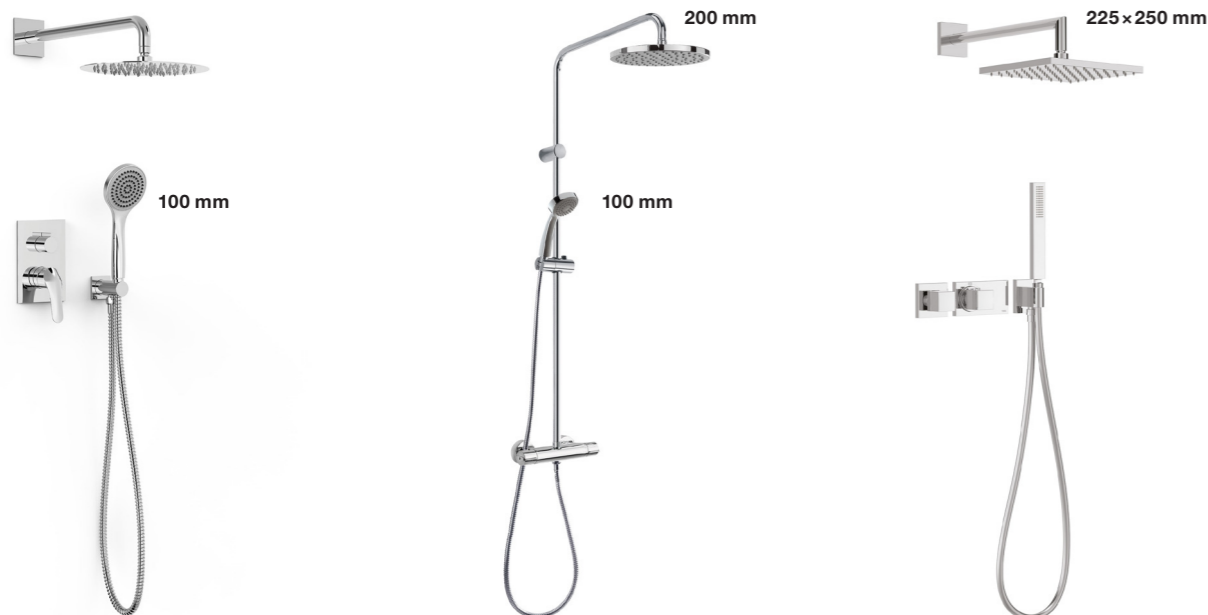

**KL.88011**  
KLUDI FLEXX.BOXX  
**2 299,-**

**KL.38243**  
ZENTA /Bozz podomítkové těleso pro dvouotvorovou podomítkovou baterii  
382440575, 382450575  
**3 399,-**

**KL.6816005-00**  
LOGO sprchový set tyč 600mm, hadice 1600mm, ruční sprcha  
**2 099,-**

**KL.6801005-00**  
LOGO VAN./SPRCH. SET - držák, hadice 1250 mm, ruční sprcha  
**1 399,-**

**KL.389990576**  
BOZZ HYGIENICKÝ SET včetně podomítkového tělesa  
**5 699,-**

obor 015-3

**TRES.21628004**  
Kompletní sprchová sestava s keramickou kartuší včetně vestavného setu pro instalaci pod obklad a integrovaného napouštění vody do držáku sprchy  
**7 999,-**