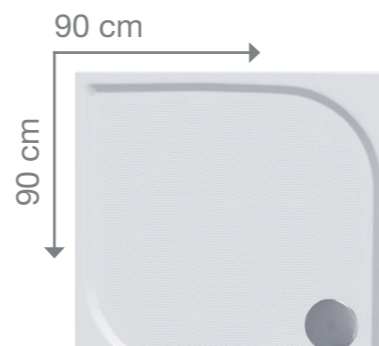

Vanička čtverec
bez sifonu Ø90
KS.70471 rozměr 90×90×3 cm **4 599,-**

UVEDENÁ CENA VČETNĚ NOŽIČEK

obor 015-3
ALCA.A49CR
Sifon vaničkový chrom **479,-**

obor 015-3
ALCA.A49K
Sifon vaničkový kov LUX **659,-**

obor 015-3
ALCA.A491CR
Sifon vaničkový snížený chrom **499,-**