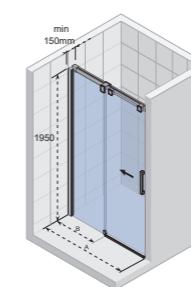

Sprchová zástěna **OCEAN**

obor 015-3

OCEAN O104 (skladem)

Kód	Rozměr vanička	A (rozměr niky)	B	Vstup	Cena
RH.GU0200100	1000	980-1000	458-478	400	10 225,-
RH.GU0202100	1200	1180-1200	558-578	500	10 890,-
RH.GU0204100	1400	1380-1400	658-678	600	11 435,-