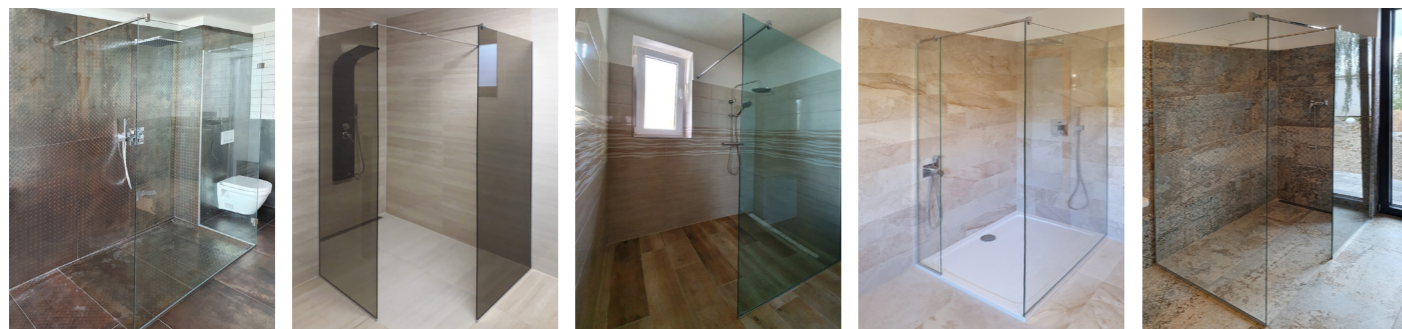

## WALK IN-skladem

### Zboží na objednávku

WALK IN Sprchová zástěna - libovolného rozměru na přání zákazníka, s možností výběru pískovaného dekoru, nebo různými variantami druhů skla, např. zrcadlového, kouřového, mléčného.