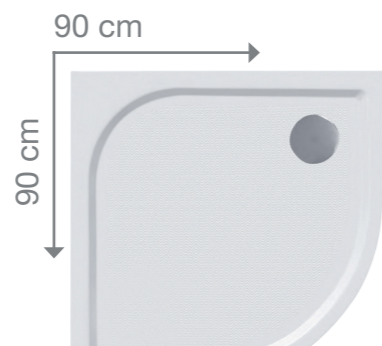

Vanička čtvrtkruh R550
bez sifonu Ø90
KS.70467 rozměr 90×90×3 cm **4 499,-**