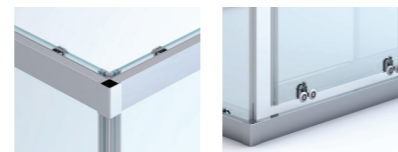

Chromovaný rohový spoj a praktický vyklápávací systém pro snadné čištění