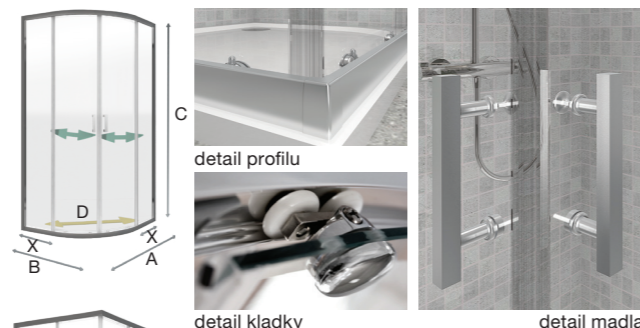

TECHNICKÉ PARAMETRY KE SPRCHOVÝM KOUTŮM

- v ceně setu je sprchový kout, vanička, sifon
- povrchová úprava skla WATER OFF v ceně výrobku.
- čištění spodní části kolejnice umožňují výklopné pojezdy

T.ECOSET.KCLKH 80 | 90 se skládá:
sprchový kout KLSKKH 2/80 | 90 S,GR; litá vanička VIRGO 80 | 90 R55, sifon T90
T.ECOSET.KLRH 80 | 90 se skládá:
sprchový kout KLSKRH 2/80 | 90 S; litá vanička DRACO 80 | 90, sifon T90

nožičky k litým vaničkám (sada 5 ks) SKLADEM
T.Z102100N10T01000 **259,-/set**

Všechny ceny jsou včetně DPH.