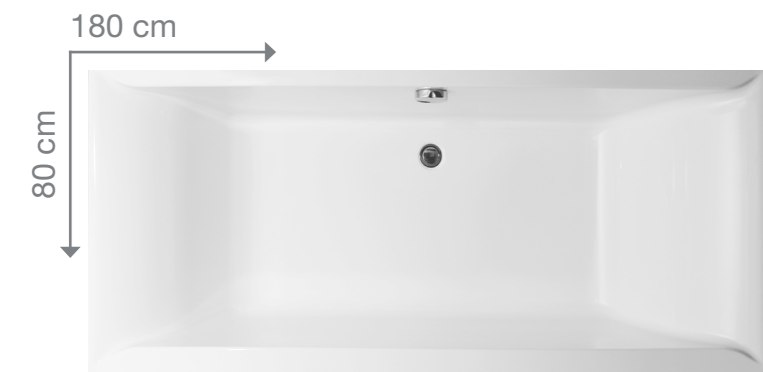

ELIS
akrylátová vana vestavná bílá bez nohou
VAG.ELISAKCE180 180×80×45