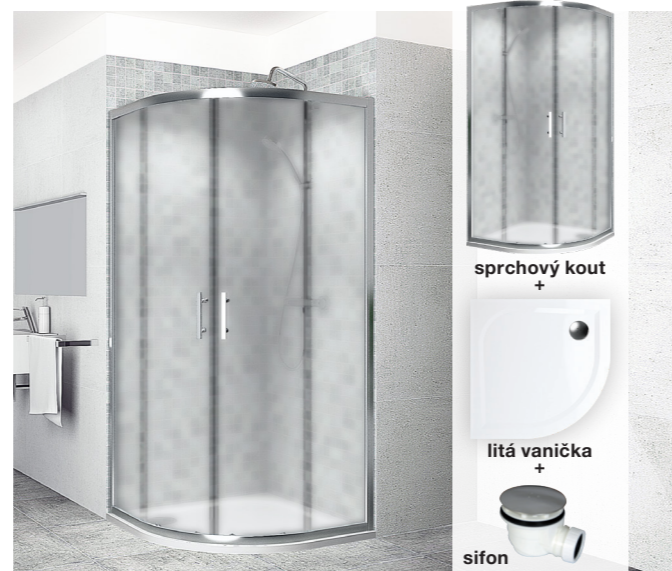

T.ECOSET.KCLKH90.GR SKLADEM **13 499,-**

instalační rozměry 880 - 895 mm
X 34 cm, A 90 cm, B 90 cm, C 190 cm, D šířka vstupu 56 cm

na objednání

T.ECOSET.KCLKH80.GR **13 499,-**

instalační rozměry 780 - 795 mm
X 24 cm, A 80 cm, B 80 cm, C 190 cm, D šířka vstupu 43 cm

ECO SET KLRH 80 | 90 - ČIRÉ SKLO

POLORÁMOVÝ SPRCHOVÝ KOUT

rozměr sprchového koutu: 80x80x190 cm | rozměr vaničky: 80x80x3 cm
rozměr sprchového koutu: 90x90x190 cm | rozměr vaničky: 90x90x3 cm