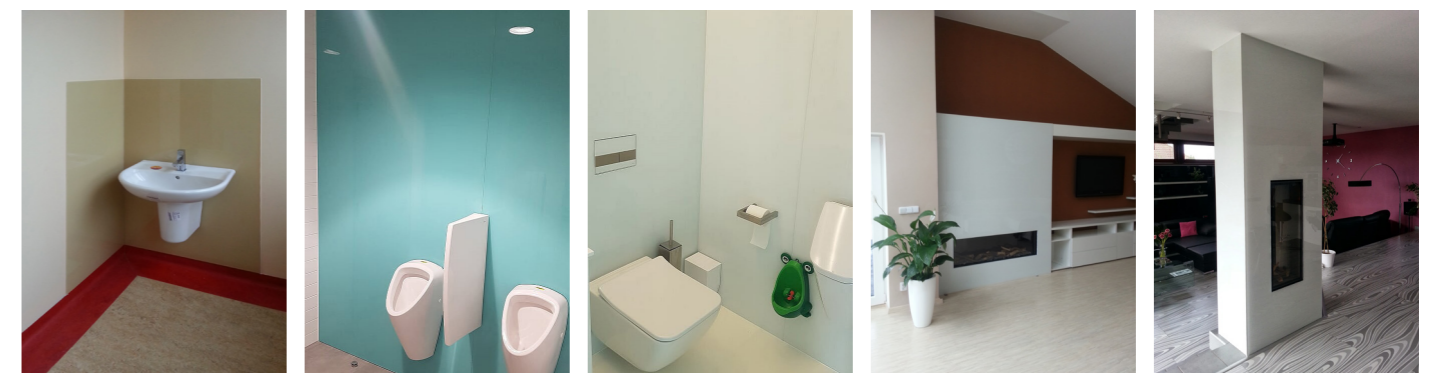

Skleněné obklady stěn