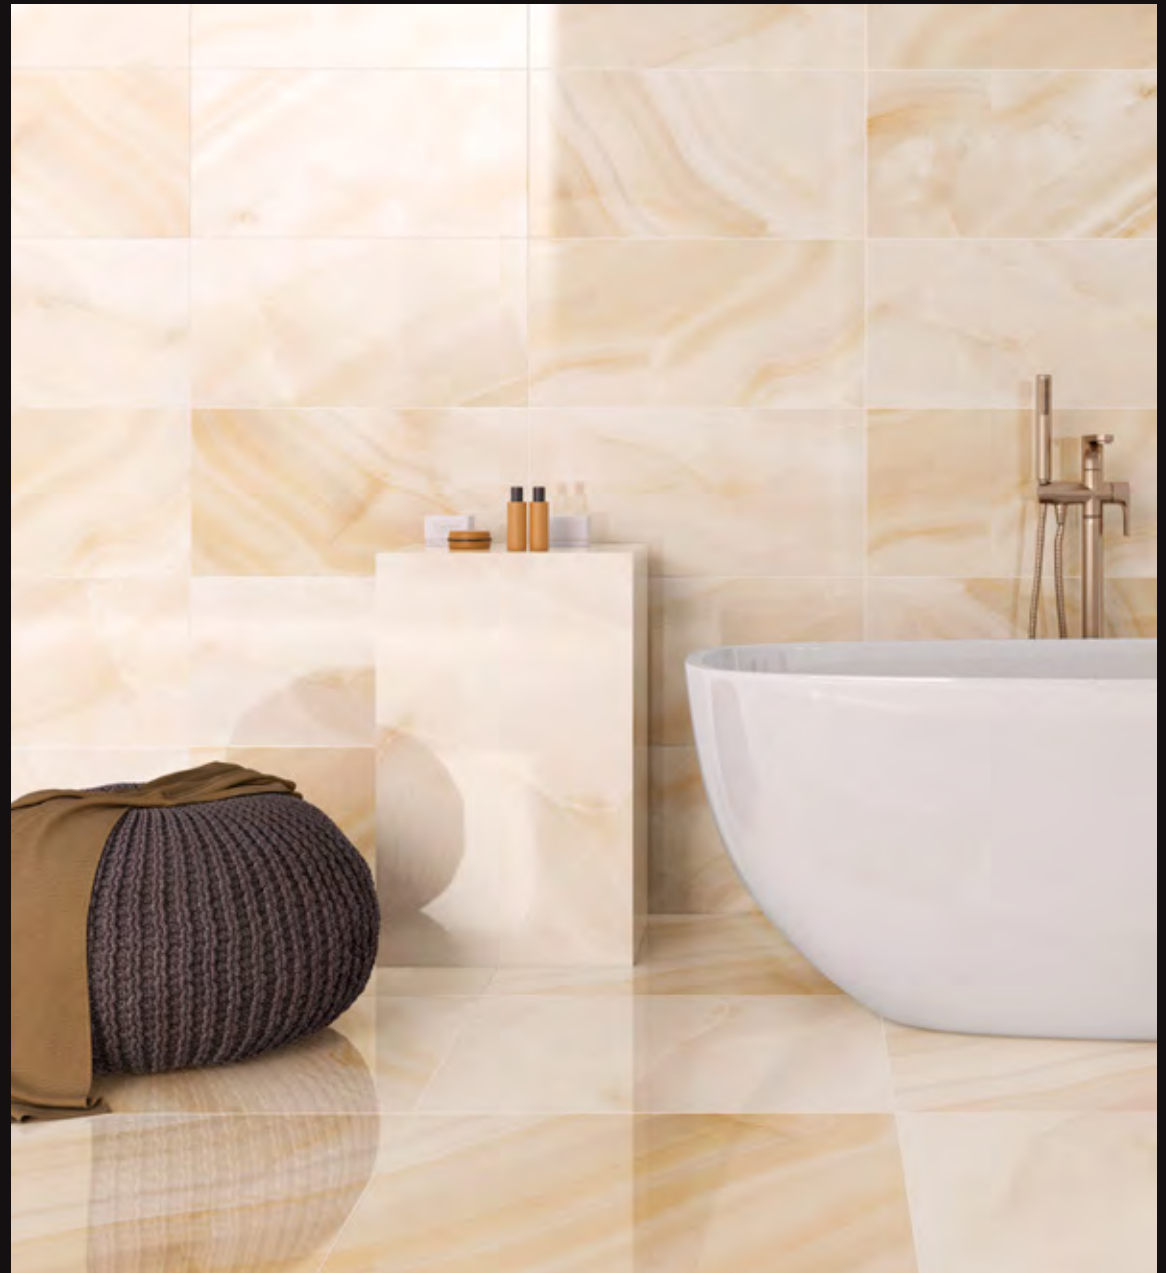

GOLDEN

GOLDEN

- velmi jemná textura mramoru se zlatavým nádechem

Formáty: 60×120 / 120×120 / 90×180