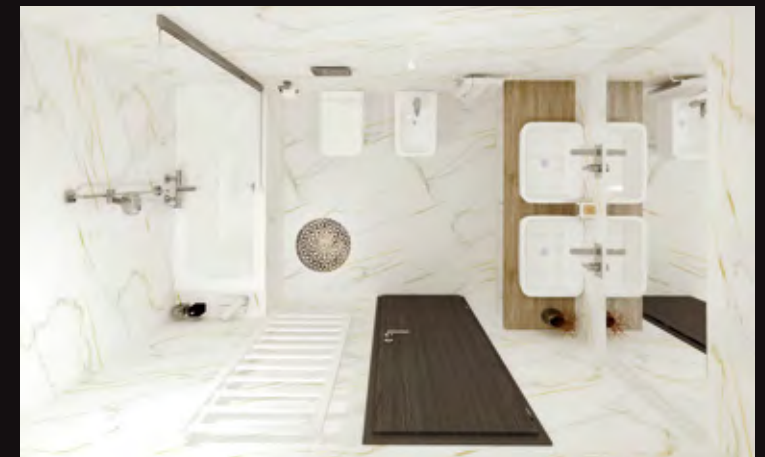

Formáty: 60×120 / 120×120 / 90×180

RODAS

GOLDEN

GRANDHOTEL
PUPP

CARLSBAD
1701

Průběh spolupráce

GRANDHOTEL
PUPP
CARLSBAD
1701

- Výběr odpovídajícího materiálu a zpracování 3D vizualizací
- Projektová a technická podpora od našich dodavatelů
- Zajištění dodávky obkladů, dlažeb, sanity, dveří, kování, podlahových krytin: dřevěné, lamino, vinylové, koberce ...
- Samozřejmostí je zajištění dopravy
- Zajištění realizace
- Technický dozor na stavbě a účast na kontrolních dnech