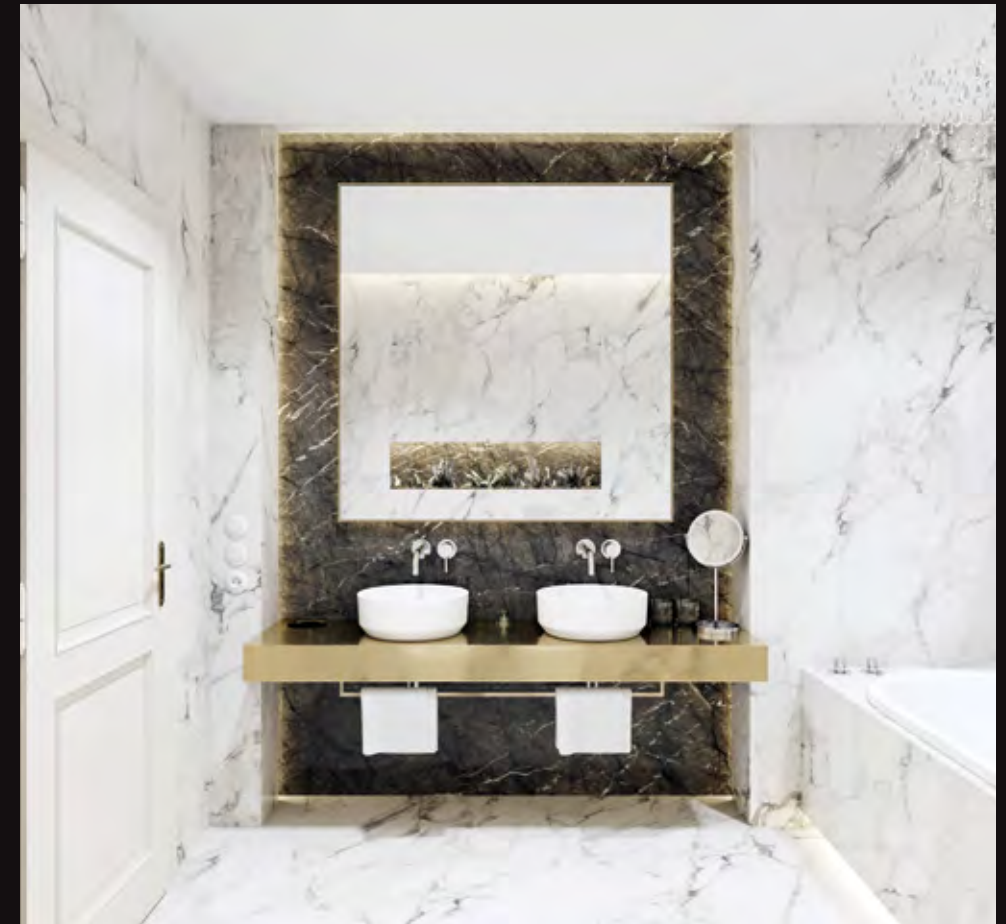

Inspirací pro barevné kombinace světlých a tmavých barev byl příběh dvou protilehlých sálů, které v kombinaci s další výstavbou utvořily Grand hotel PUPP do současné podoby.

Nadčasovost a luxus

Pro Grand hotel PUPP jsme vybrali imitaci přírodních materiálů, jako jsou mramor, travertin a kámen.