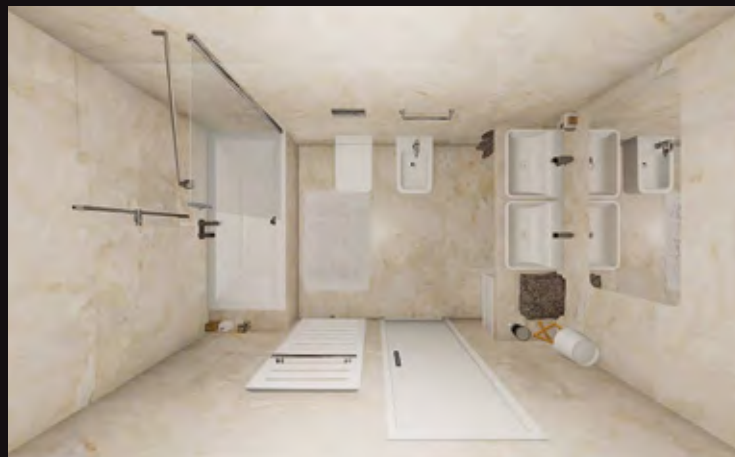

GRIGIO

- imitace onyxu v jemně našedlém odstínu

od 37,5 x 75 do 300 x 150

CREMA MARFIL

- béžová imitace mramoru

od 37,5 x 75 do 300 x 150

ONICE PESCA

PULPIS BRONZE, CREMA MARFIL