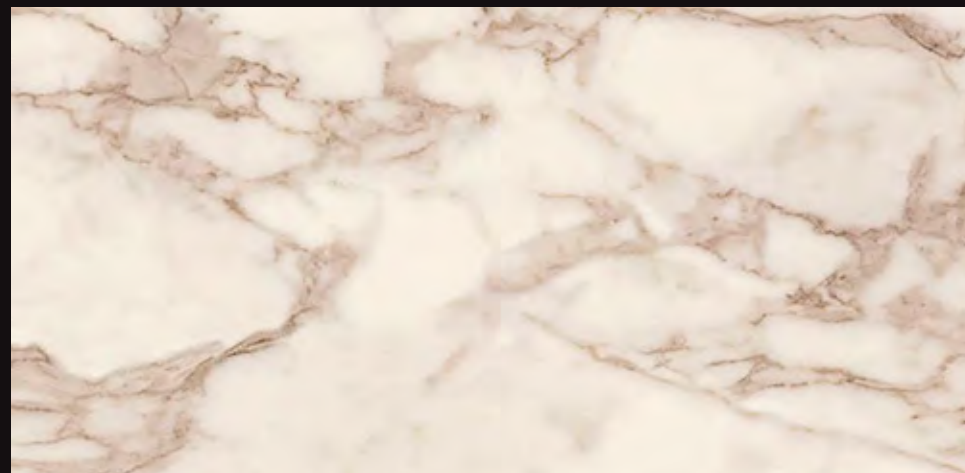

VAGLI SMART

59 x 59 / 59 x 118 / 45 x 90