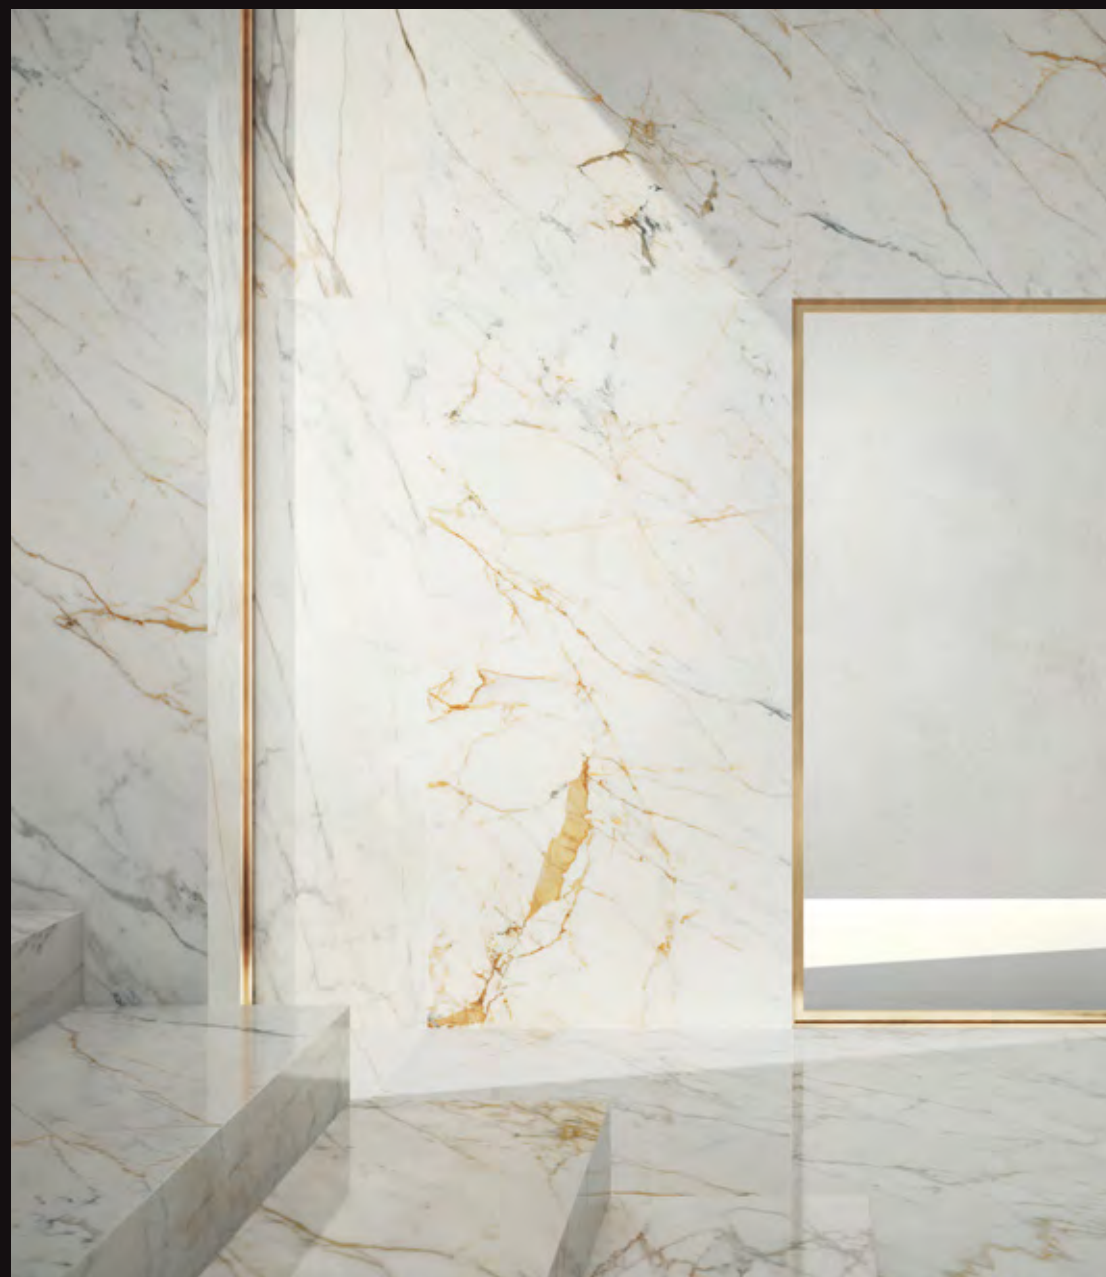

STATUARIO

- populární mramor s velmi jemnou žílou

Formáty lesk: 120×240 / 120×120 / 160×320 / 60×120 / 30×120 / 75×150

Formáty mat: 120×120 / 120×240 / 75×75 / 60×120 / 90×90

GOLDEN WHITE

STATUARIO

GRANDHOTEL
PUPP