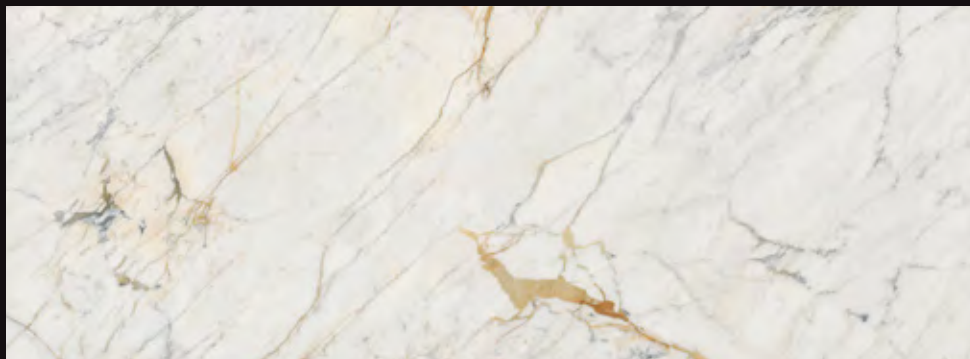

Marazzi

GOLDEN WHITE

- decentní design mramoru se zlatou žílou působící luxusním dojmem

Formáty lesk: 120×240 / 120×120 / 160×320 / 60×120 / 30×120 / 75×150

Formáty mat: 120×120 / 120×240 / 75×75 / 60×120 / 90×90